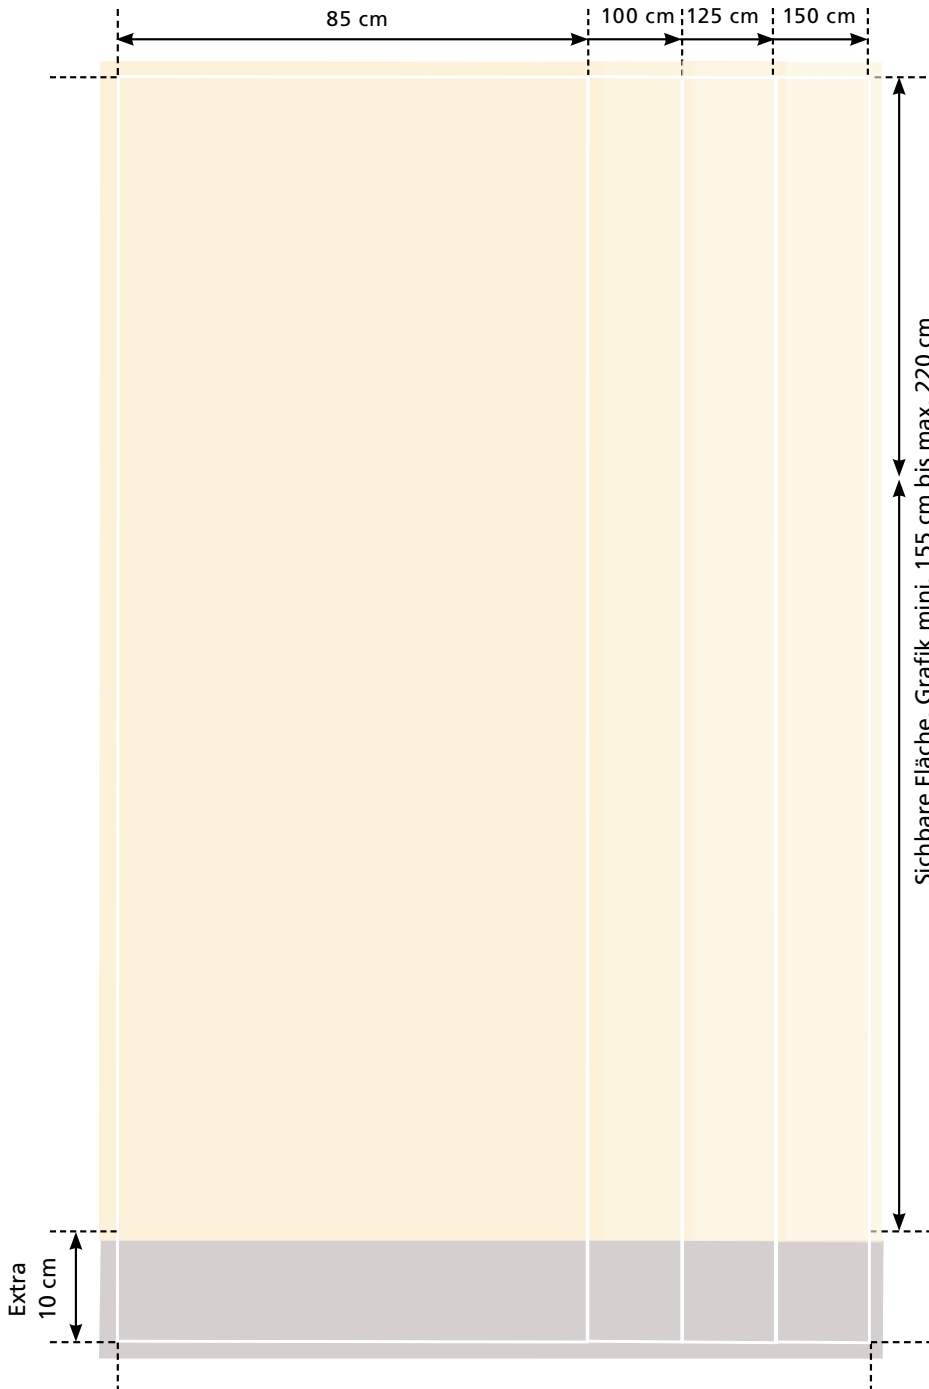

SPENNARE ROLL UP S10

- Exclusives Design
- Rollkassette aus Aluminium
- Seitliche Abdeckungen schwarz
- Justierbare Höhe von 155 bis 220 cm (Teleskopstange)
- Inklusive Tragtasche
- Halogenlampe optional

SPENNARE Roll Up S10 / 85
85 x 155 bis 220 cm, 5 kg

SPENNARE Roll Up S10 / 100
100 x 155 bis 220 cm, 5,5 kg

SPENNARE Roll Up S10 / 125
125 x 155 bis 220 cm, 8 kg

SPENNARE Roll Up S10 / 150
150 x 155 bis 220 cm, 9,5 kg, (2 Stangen)

Plotmaterial:

Robuste, hochwertige Displayfolie mit rückseitigem Lichtblocker (245 g/m2)

**reddot design award
winner**

In der Breite 150 cm mit 2 Stangen

SPENNARE ROLL UP S10

Technische Angaben

Datenanlieferung: