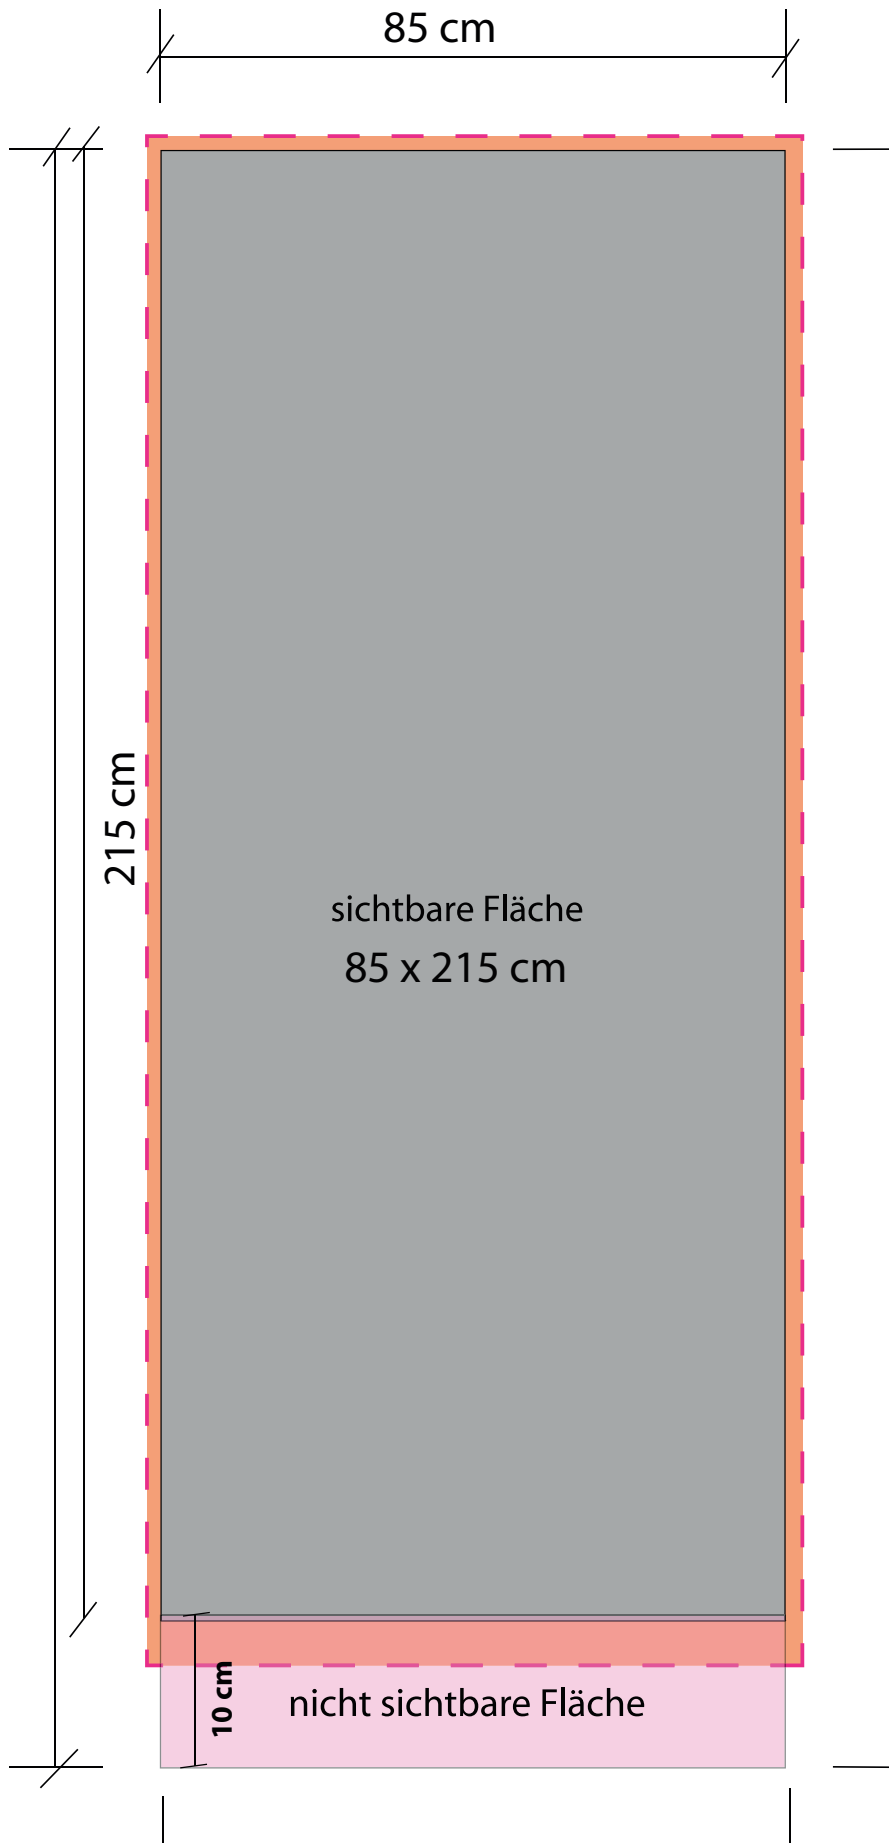

EXPOLINC ROLL-UP PROFESSIONAL DOPPELSEITIG

- exklusive doppelseitige Roll Up Variante
- Hochwertige Verarbeitung
- schneller Aufbau
- leichter Austausch der Grafik
- Optional : LED-Lampe

Roll-Up Professional 85
85 x 215 cm, 8.5 kg

Plotmaterial:
Robuste, hochwertige Displayfolie mit rückseitigem Lichtblocker (245 g/m²)

Diskretes Universalprofil mit patentierten Sicherungs- clips mit Seitenkappen.

Robuste Ausführung

Einfaches auswechseln der Grafik

Optional: LED-Spotlight

EXPOLINC ROLL-UP PROFESSIONAL

Technische Angaben

Datenanlieferung:

Das ausgabesicherste Datenformat ist eine von Ihnen erzeugte PDF-Datei.

Das PDF sollte folgendes beinhalten, sofern es Ihre Applikation zulässt:

- Farben in **CMYK**
- **mit** Schnittzeichen
- **mit** Beschnittzugaben, oben, rechts, links: **5 mm** unten: **100 mm**
- **PDF/X Standard** verwenden, jedoch unter **<Komprimierung>** **<keine Neuberechnung>** auswählen. Dies bei **<Farbbilder>** und **<Graustufenbilder>**
- Daten können sowohl 1:1 oder **proportional** kleiner angelegt sein