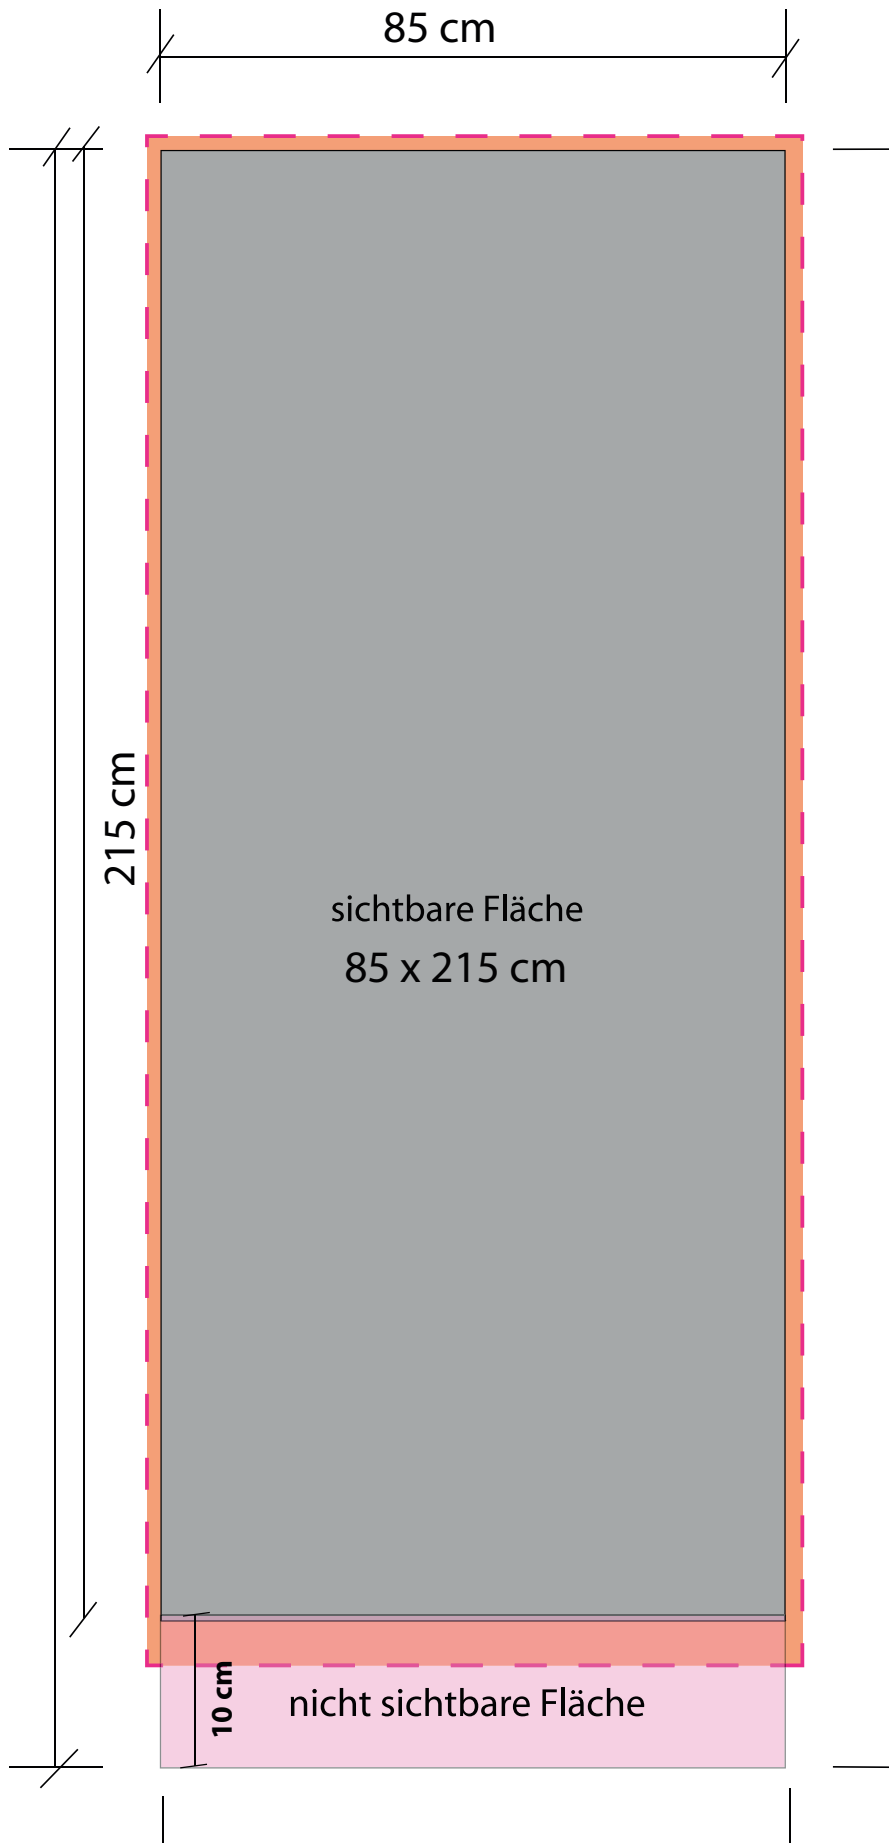

EXPOLINC ROLL-UP PROFESSIONAL

- exklusivste Roll Up Variante
- Hochwertige Verarbeitung
- schneller Aufbau
- leichter Austausch der Grafik
- Optional : LED-Lampe

Roll-Up Professional 85
85 x 215 cm, 5 kg

Plotmaterial:
Robuste, hochwertige Displayfolie mit rückseitigem Lichtblocker (245 g/m²)

Diskretes Universalprofil mit patentierten Sicherungs- clips mit Seitenkappen.

Robuste Ausführung

Einfaches auswechseln der Grafik

Optional: LED-Spotlight

EXPOLINC ROLL-UP PROFESSIONAL

Technische Angaben

Datenanlieferung:

Das ausgabesicherste Datenformat ist eine von Ihnen erzeugte PDF-Datei.

Das PDF sollte folgendes beinhalten, sofern es Ihre Applikation zulässt:

- Farben in **CMYK**
- **mit** Schnittzeichen
- **mit** Beschnittzugaben, oben, rechts, links: **5 mm** unten: **100 mm**
- **PDF/X Standard** verwenden, jedoch unter **<Komprimierung>** **<keine Neuberechnung>** auswählen. Dies bei **<Farbbilder>** und **<Graustufenbilder>**
- Daten können sowohl 1:1 oder **proportional** kleiner angelegt sein