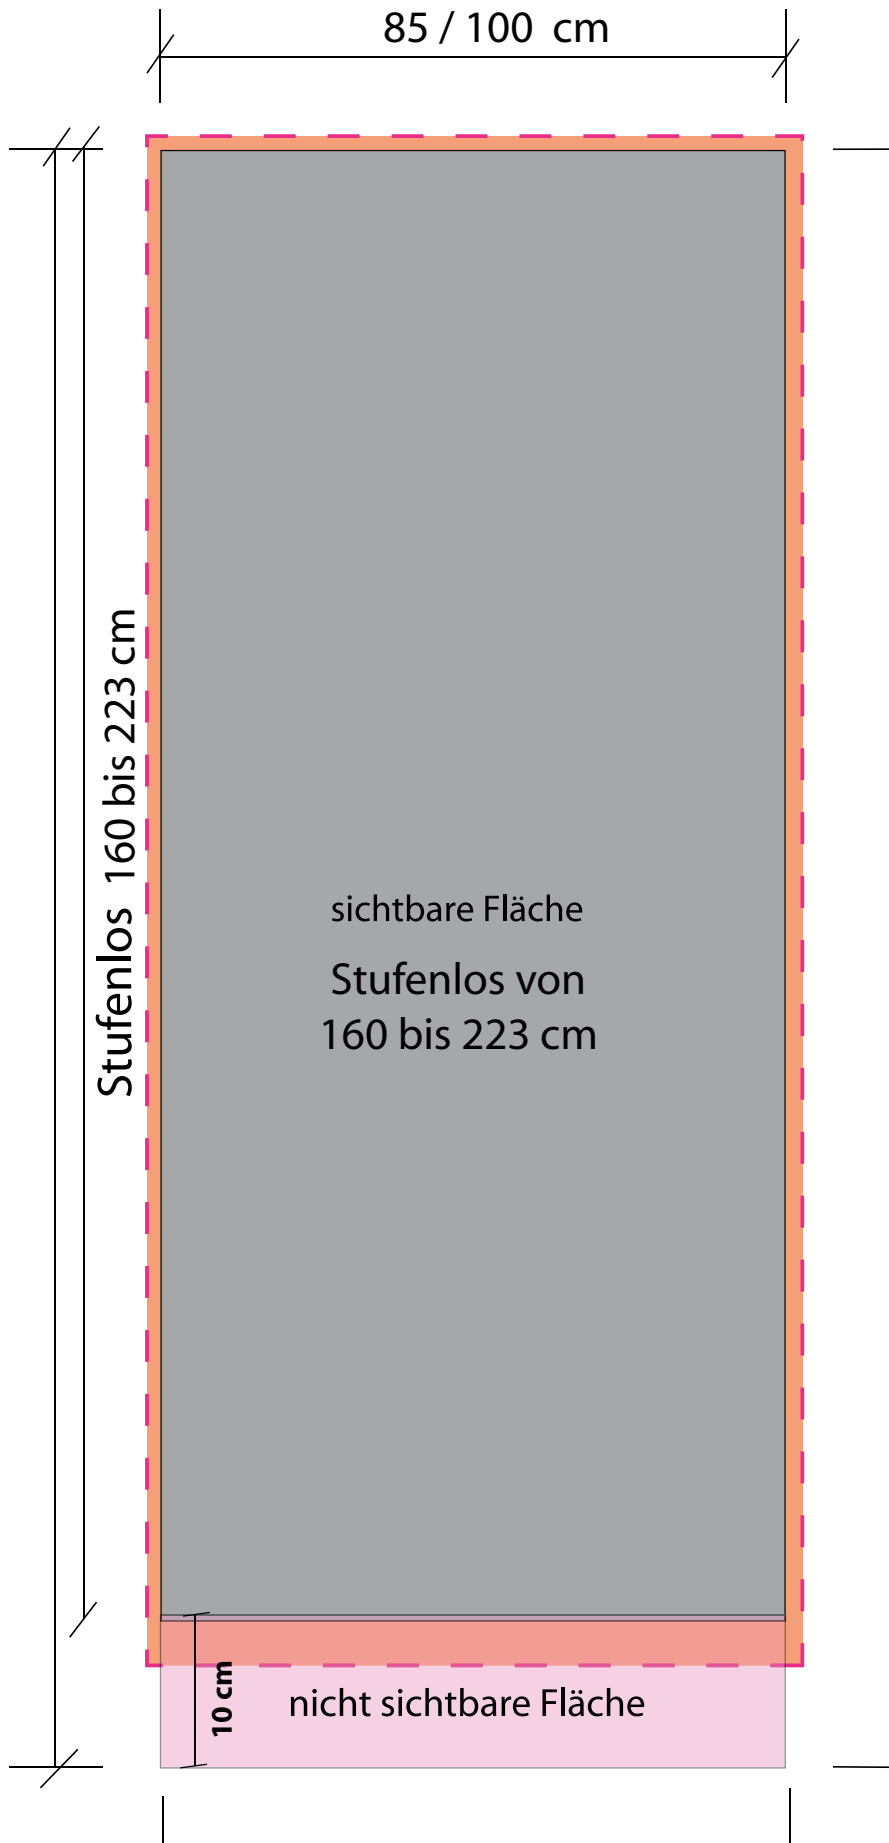

# EXPOLINC ROLL-UP COMPACT

- Rollkassette aus Aluminium
- justierbare Höhe von 160 bis 223 cm
- inklusive Tragtasche
- Optional : LED-Lampe

**Roll-Up COMPACT 85**  
85 x 160 bis 223 cm, 4 kg

**Roll-Up COMPACT 100**  
100 x 160 bis 223 cm, 5 kg

Justierbare Höhe von 160 bis 223 cm

**Plotmaterial:**  
Robuste, hochwertige Displayfolie mit rückseitigem Lichtblocker (245 g/m<sup>2</sup>)

Diskretes Universalprofil mit patentierten Sicherungs-clips mit Seitenkappen.

Die Teleskopstange verriegelt in der gewünschten Höhe.

Optional: LED-Spotlight

### Datenanlieferung:

Das ausgabesicherste Datenformat ist eine von Ihnen erzeugte PDF-Datei.

Das PDF sollte folgendes beinhalten, sofern es Ihre Applikation zulässt:

- Farben in **CMYK**
- **mit** Schnittzeichen
- **mit** Beschnittzugaben, oben, rechts, links: **5 mm** unten: **100 mm**
- **PDF/X Standard** verwenden, jedoch unter **<Komprimierung>** **<keine Neuberechnung>** auswählen. Dies bei **<Farbbilder>** und **<Graustufenbilder>**
- Daten können sowohl 1:1 oder **proportional** kleiner angelegt sein