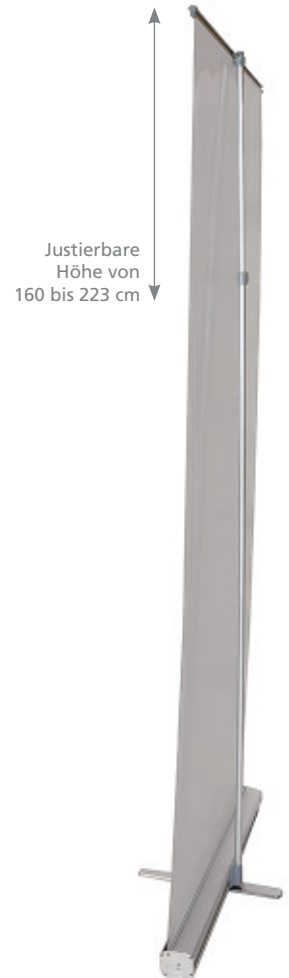

# EXPOLINC ROLL-UP COMPACT

- Rollkassette aus Aluminium
- justierbare Höhe von 160 bis 223 cm
- inklusive Tragtasche
- Optional : LED-Lampe

**Roll-Up COMPACT 85**  
85 x 160 bis 223 cm, 4 kg

**Roll-Up COMPACT 100**  
100 x 160 bis 223 cm, 5 kg

Justierbare Höhe von 160 bis 223 cm

**Plotmaterial:**  
Robuste, hochwertige Displayfolie mit rückseitigem Lichtblocker (245 g/m<sup>2</sup>)

Diskretes Universalprofil mit patentierten Sicherungs-clips mit Seitenkappen.

Die Teleskopstange verriegelt in der gewünschten Höhe.

Optional: LED-Spotlight