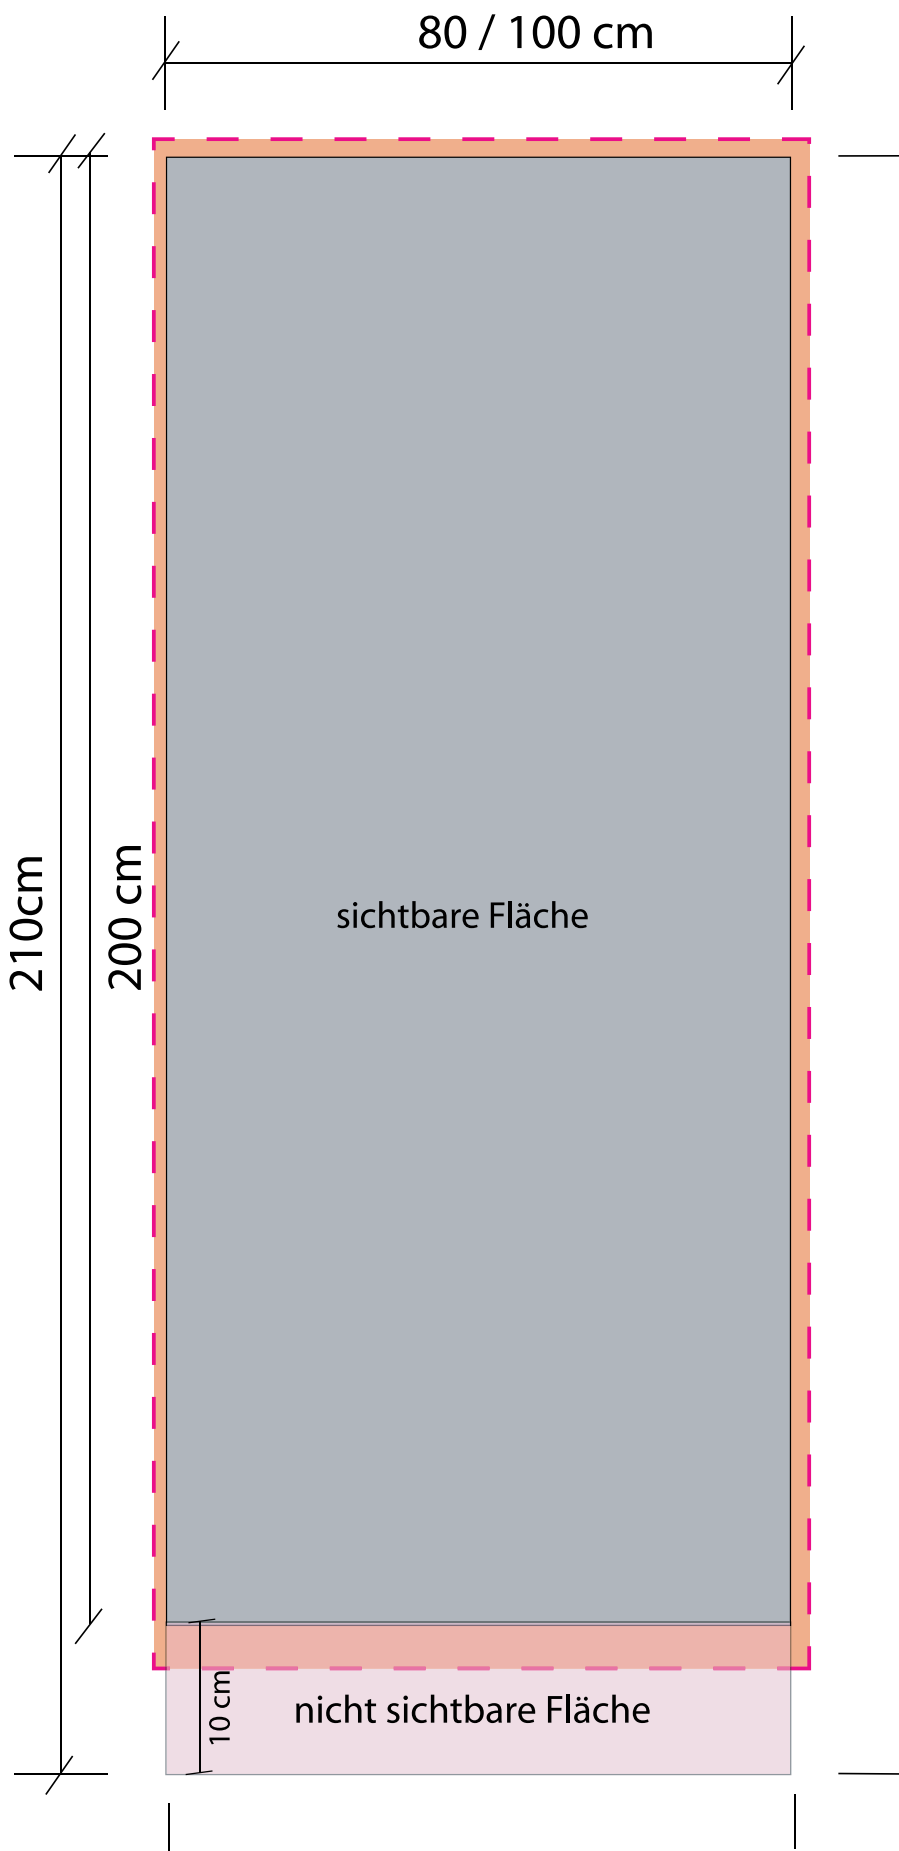

ROLL-UP - MOOREA

BUDGET

- Rollkassette in Aluminium
- Seitliche Abdeckungen grau
- Zugelassen als Handgepäck auf Flugreisen (<5 kg)
- Inklusive Tragtasche
- Halogenlampe optional

Roll-Up Moorea 80
80 x 200 cm, 3 kg

Roll-Up Moorea 100
100 x 200 cm, 4 kg

Plotmaterial:

Robuste, hochwertige Displayfolie mit rückseitigem Lichtblocker (245 g/m²)

ROLL-UP - MOOREA

Technische Angaben

Datenanlieferung:

Das ausgabesicherste Datenformat ist eine von Ihnen erzeugte PDF-Datei.

Vorzugsweise liefern Sie uns daher bitte eine PDF-Datei an.

Dieses PDF sollte folgendes beinhalten, sofern es Ihre Applikation zulässt:

- Farben in CMYK
- mit Schnittzeichen
- mit Beschnittzugaben, oben, rechts, links 5 mm unten 50 bis 100 mm
- PDF/X3 Standard jedoch unter < Bilder > – unter Neuberechnung <AUS> eingeben. Dies bei allen drei Möglichkeiten, Farb-, Graustufen- und Schwarzweissbilder
- Daten können sowohl 1:1 oder im Verhältnis kleiner angelegt sein