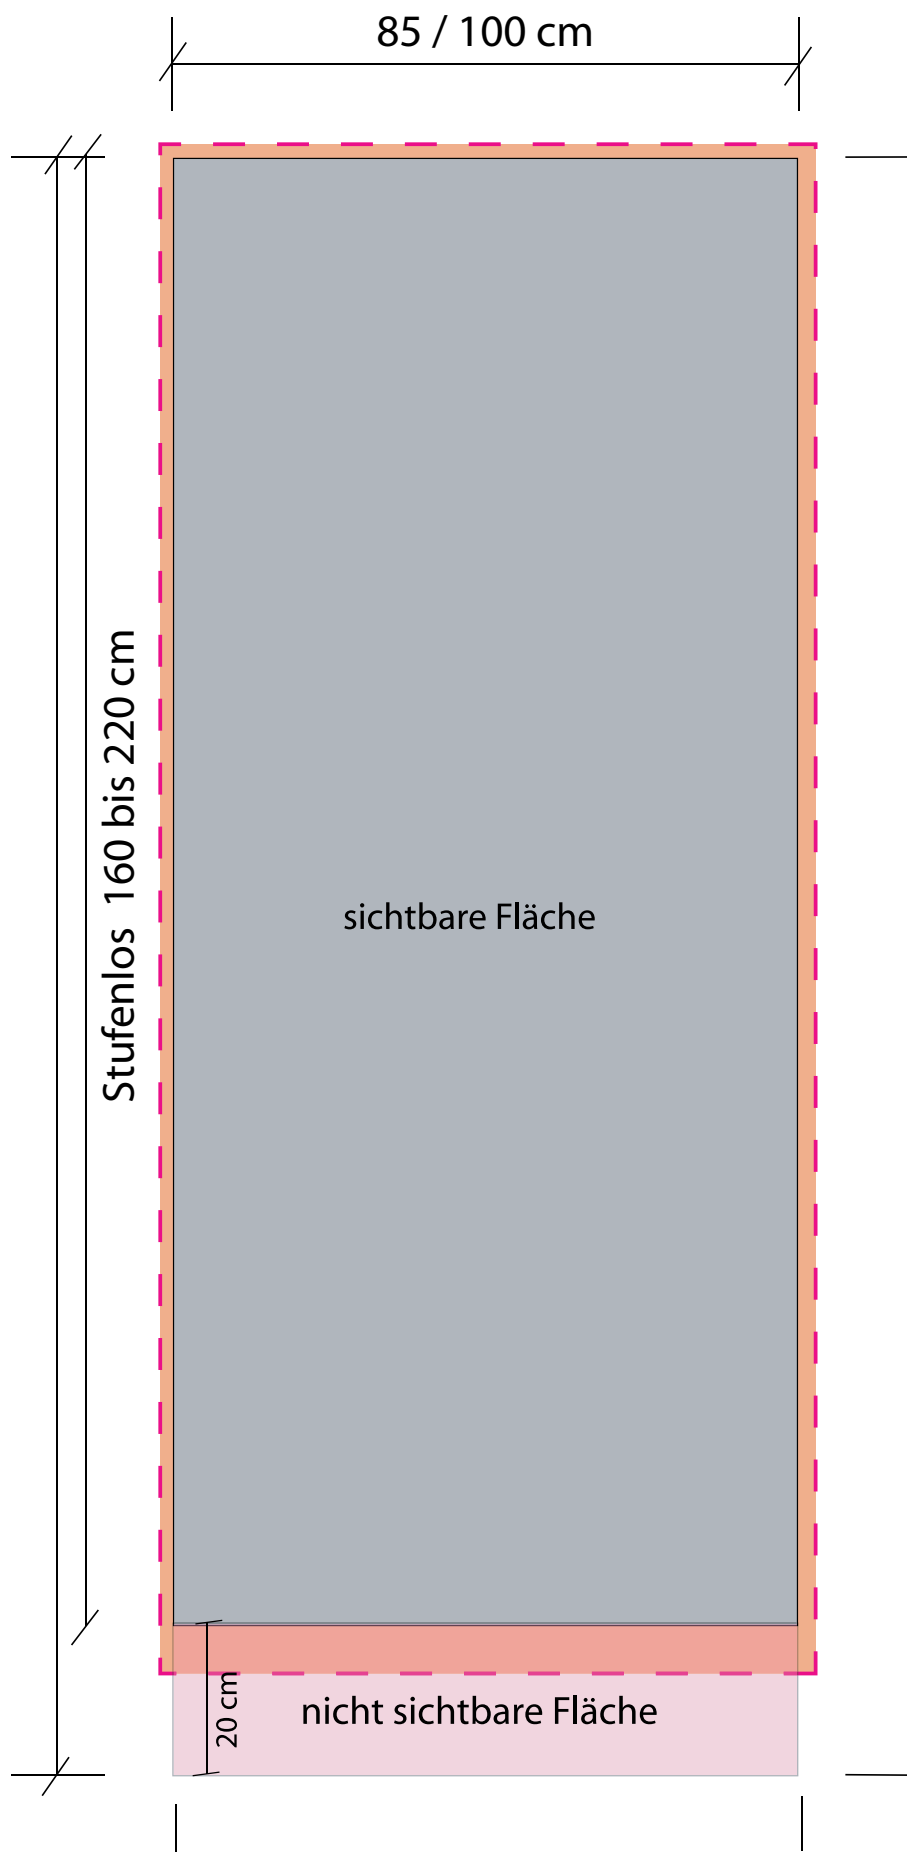

EXPAND MEDIASCREEN 1

Technische Angaben

Datenanlieferung:

Das ausgabesicherste Datenformat ist eine von Ihnen erzeugte PDF-Datei.

Vorzugsweise liefern Sie uns daher bitte eine PDF-Datei an.

Dieses PDF sollte folgendes beinhalten, sofern es Ihre Applikation zulässt:

- Farben in CMYK
- mit Schnittzeichen
- mit Beschnittzugaben, oben, rechts, links 5 mm unten 50 bis 100 mm
- PDF/X3 Standard jedoch unter < Bilder > – unter Neuberechnung <AUS> eingeben. Dies bei allen drei Möglichkeiten, Farb-, Graustufen- und Schwarzweissbilder
- Daten können sowohl 1:1 oder im Verhältnis kleiner angelegt sein

Bildauflösung:

im Endformat sollten die Bilddaten mindestens 72dpi aufweisen und in den CMYK-Farben aufgebaut sein.